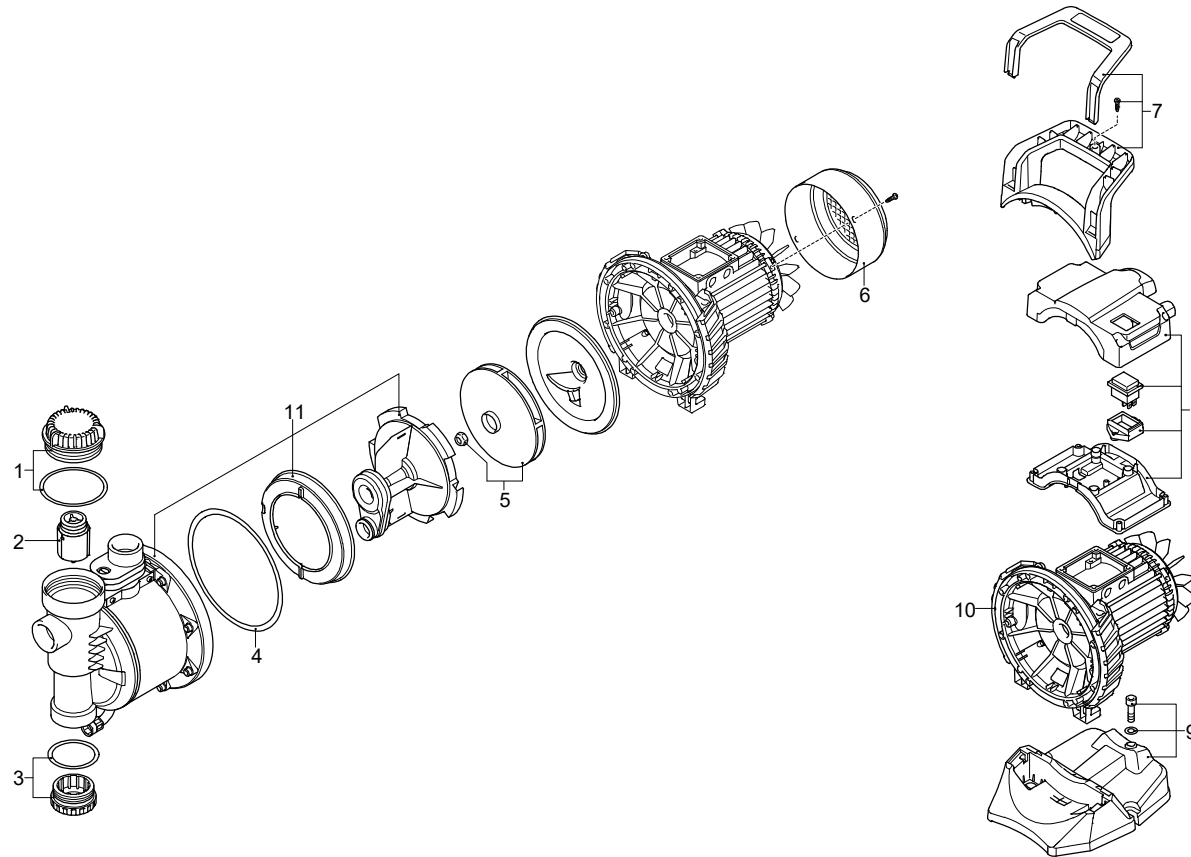

STANLEY

Model SXGP 900 XFE

12/12/2018

Version:

Serial number:

Code: **51772**

Validity	Pos.	Code	Description	Q
	1	4540580	Plug	1
	2	4540400	Filter	1
	3	4540560	Plug	1
	4	4540450	O-ring	1
	5	4540480	Impeller	1
	6	4540570	Fan cowling	1
	7	4540530	Handle	1
	8	4540540	Box	1
	9	4540550	Base	1
	10	4540830	Motor	1
	11	4541020	Head	1